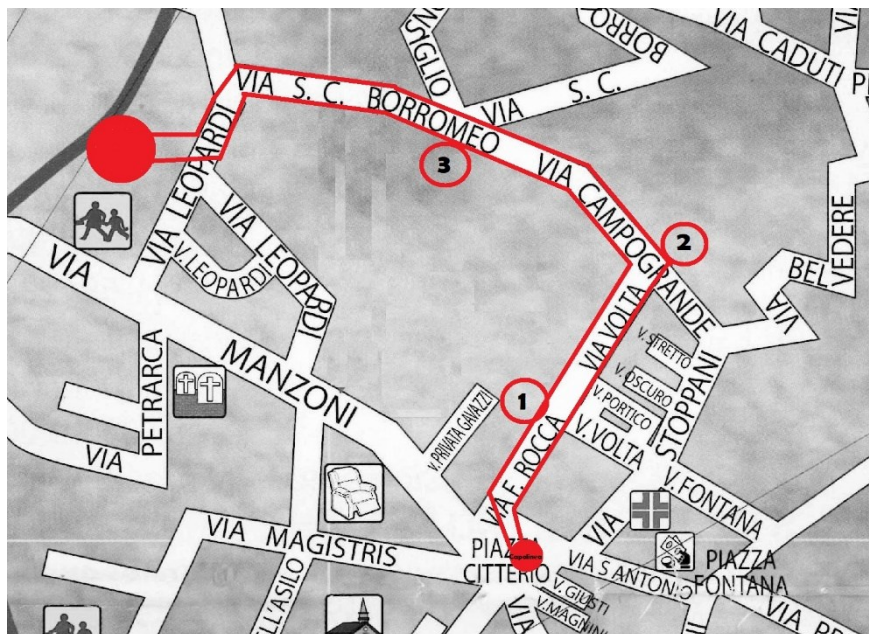

# TRAGITTO PIEDIBUS LINEA UNICA

<b>n.</b>	<b>fermata</b>	<b>ora</b>
Cap	Piazza Mons.Citterio (fontana)	7:40
1	Via Rocca (incrocio Via Volta 20)	7:43
2	Via Campogrande (condominio n.12)	7:46
3	Via Campogrande/Via S.C. Borromeo	7:50
	<b>Scuola Leopardi</b>	<b>7:55</b>